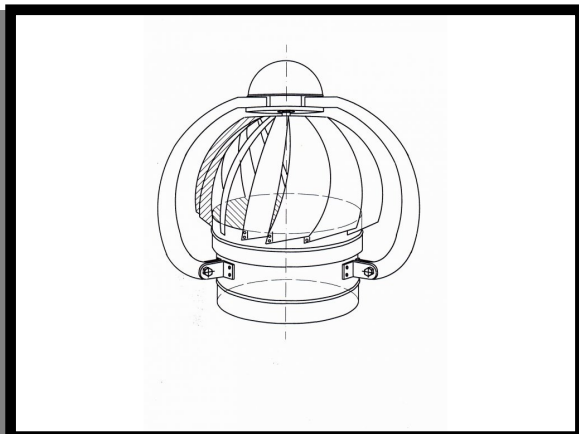

- demontáž pro prípad ?istenia komína je ve?mi jednoduchá, v?aka ?ahko odklápa?nej základni

Záruka:	5 rokov
Hmotnosť:	2.5 kg
Výška hlavice:	350mm
Šírka hlavice:	290mm
Výška hrdla:	80mm
Priemer hrdla:	200mm
Rozmer základne:	250 x 250mm
Tepelná odlnos?:	od -40°C až do + 250°C
Materiál:	Nerez
Výrobca:	 ?eská republika